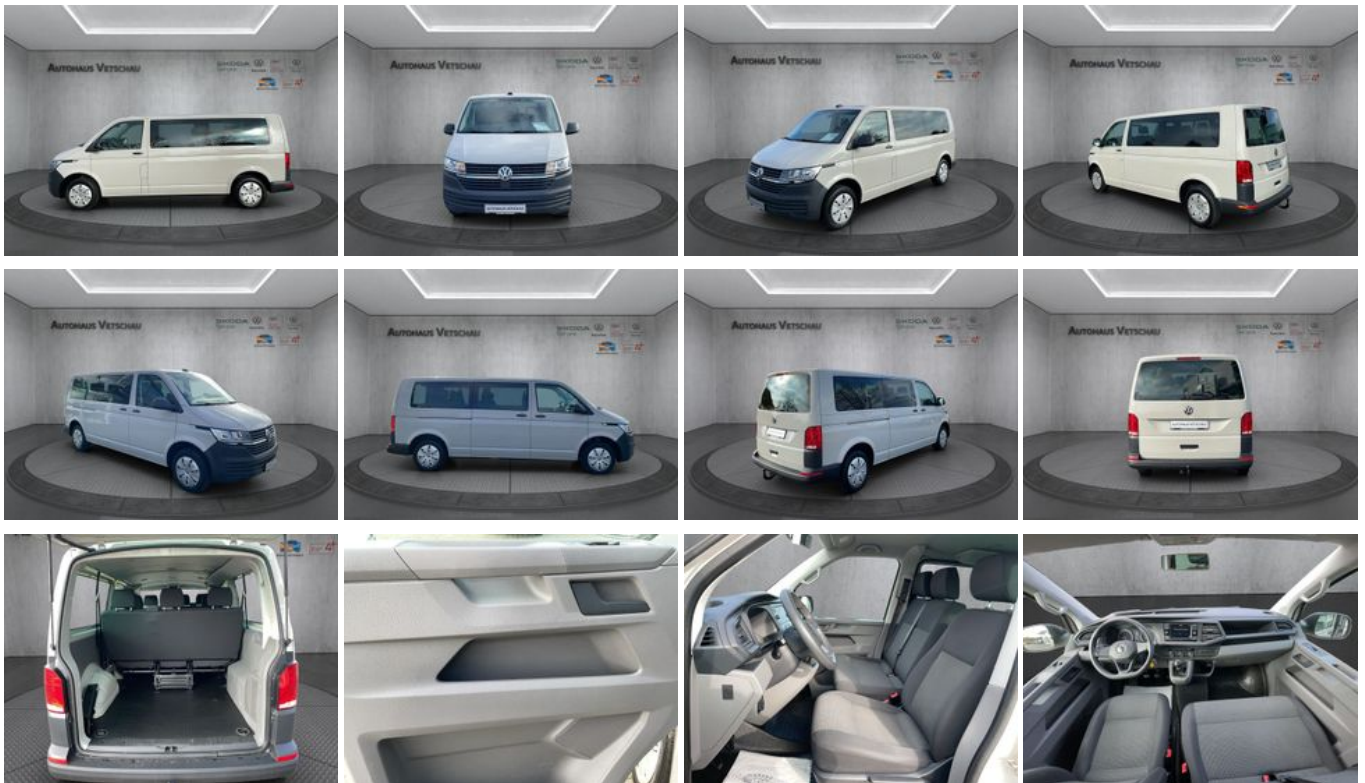

Fahrzeugausstattung

ABS	Anhängerkupplung
Berganfahrassistent	Bluetooth
CD-Spieler	ESP
Elektr. Fensterheber	Elektr. Seitenspiegel
Freisprecheinrichtung	Garantie
Geschwindigkeitsbegrenzer	Isfix
Klimaanlage	Lordosenstütze
Müdigkeitswarner	Notrufsystem
Partikelfilter	Reifendruckkontrolle
Scheckheftgepflegt	Servolenkung
Sitzheizung	Stahlfelgen
Traktionskontrolle	Zentralverriegelung