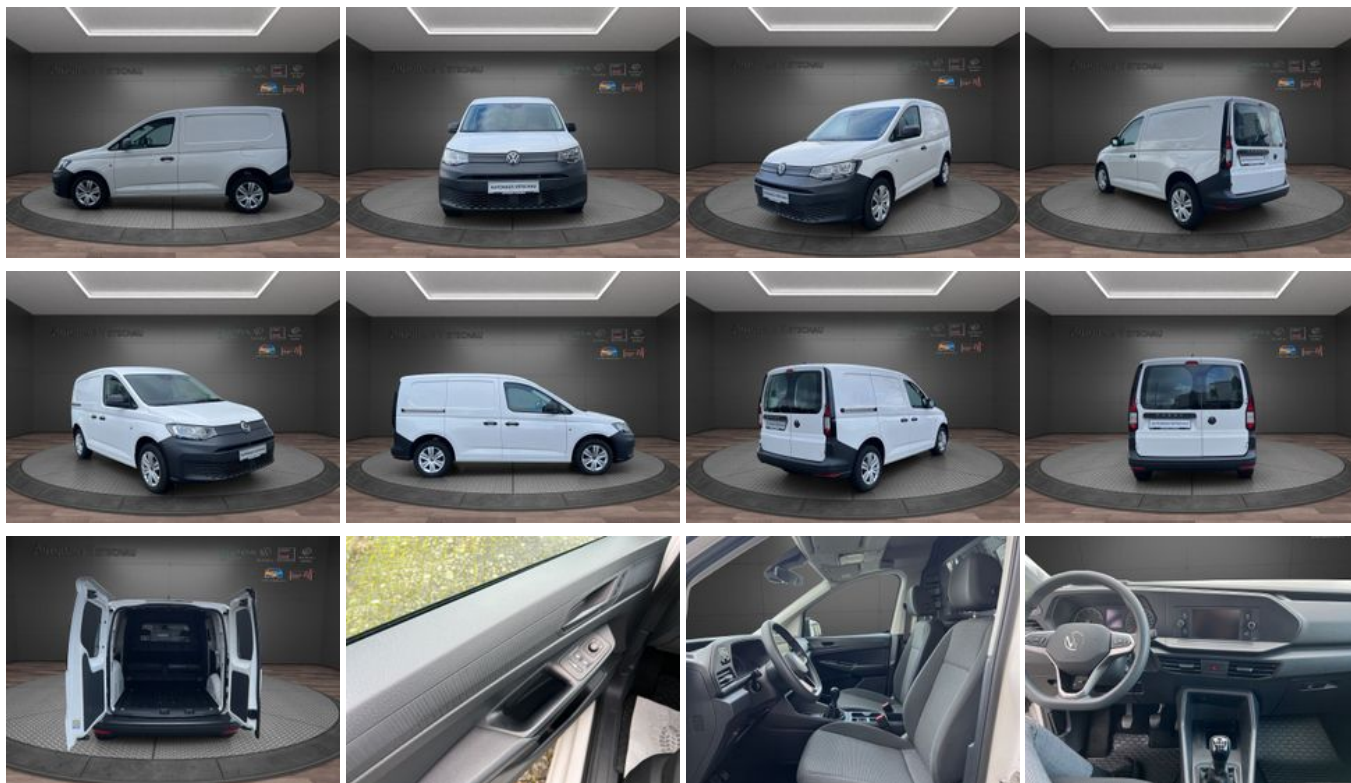

Fahrzeugausstattung

ABS
Klimaanlage
Scheckheftgepflegt
Trennwand

ESP
Partikelfilter
Servolenkung
Zentralverriegelung